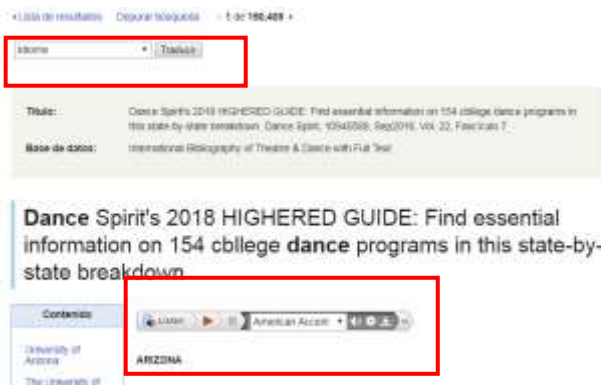

Consulta

✗ Cerca AVANÇADA (per camps):

Podeu especificar el/s camp/s de la consulta i també podeu combinar termes de cerca amb els diversos operadors (AND, OR, NOT).

Resultats de la consulta

Quan s'ha realitzat la cerca els límits i les ampliacions de cerca apareixen a l'esquerra

El resultat de la cerca es visualitza en forma de llistes que es poden ordenar per criteris a escollir entre (data, recurs, autor i rellevància).

Si al final d'un registre apareix **Notas: Disponible en papel** és que la revista la tenim a la biblioteca del MAE